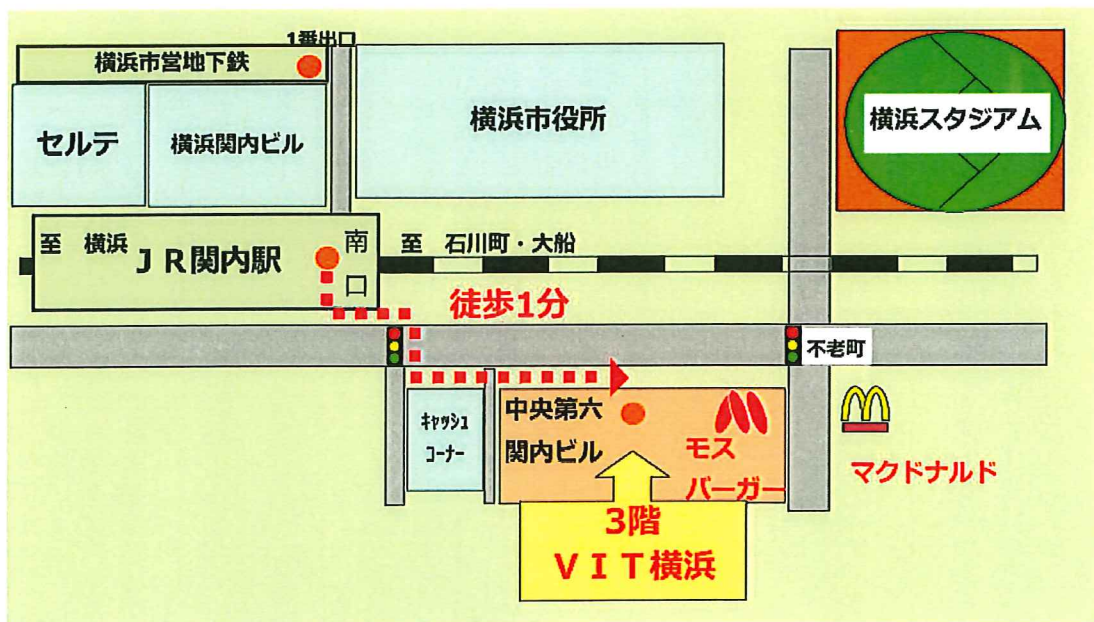

アクセス(地図)

所在地

〒231-0032

神奈川県横浜市中区不老町1-2-1 中央第6関内ビル3階

アクセス

- ・ JR根岸線 関内駅南口(横浜スタジアム・横浜市役所側)から徒歩1分
- ・ 市営地下鉄ブルーライン 関内駅1番出口から徒歩4分
- ・ みなとみらい線 日本大通り駅2番出口から徒歩8分

関内駅南口改札を右側に出て前方に見える青い大きなビルです。(写真中央)